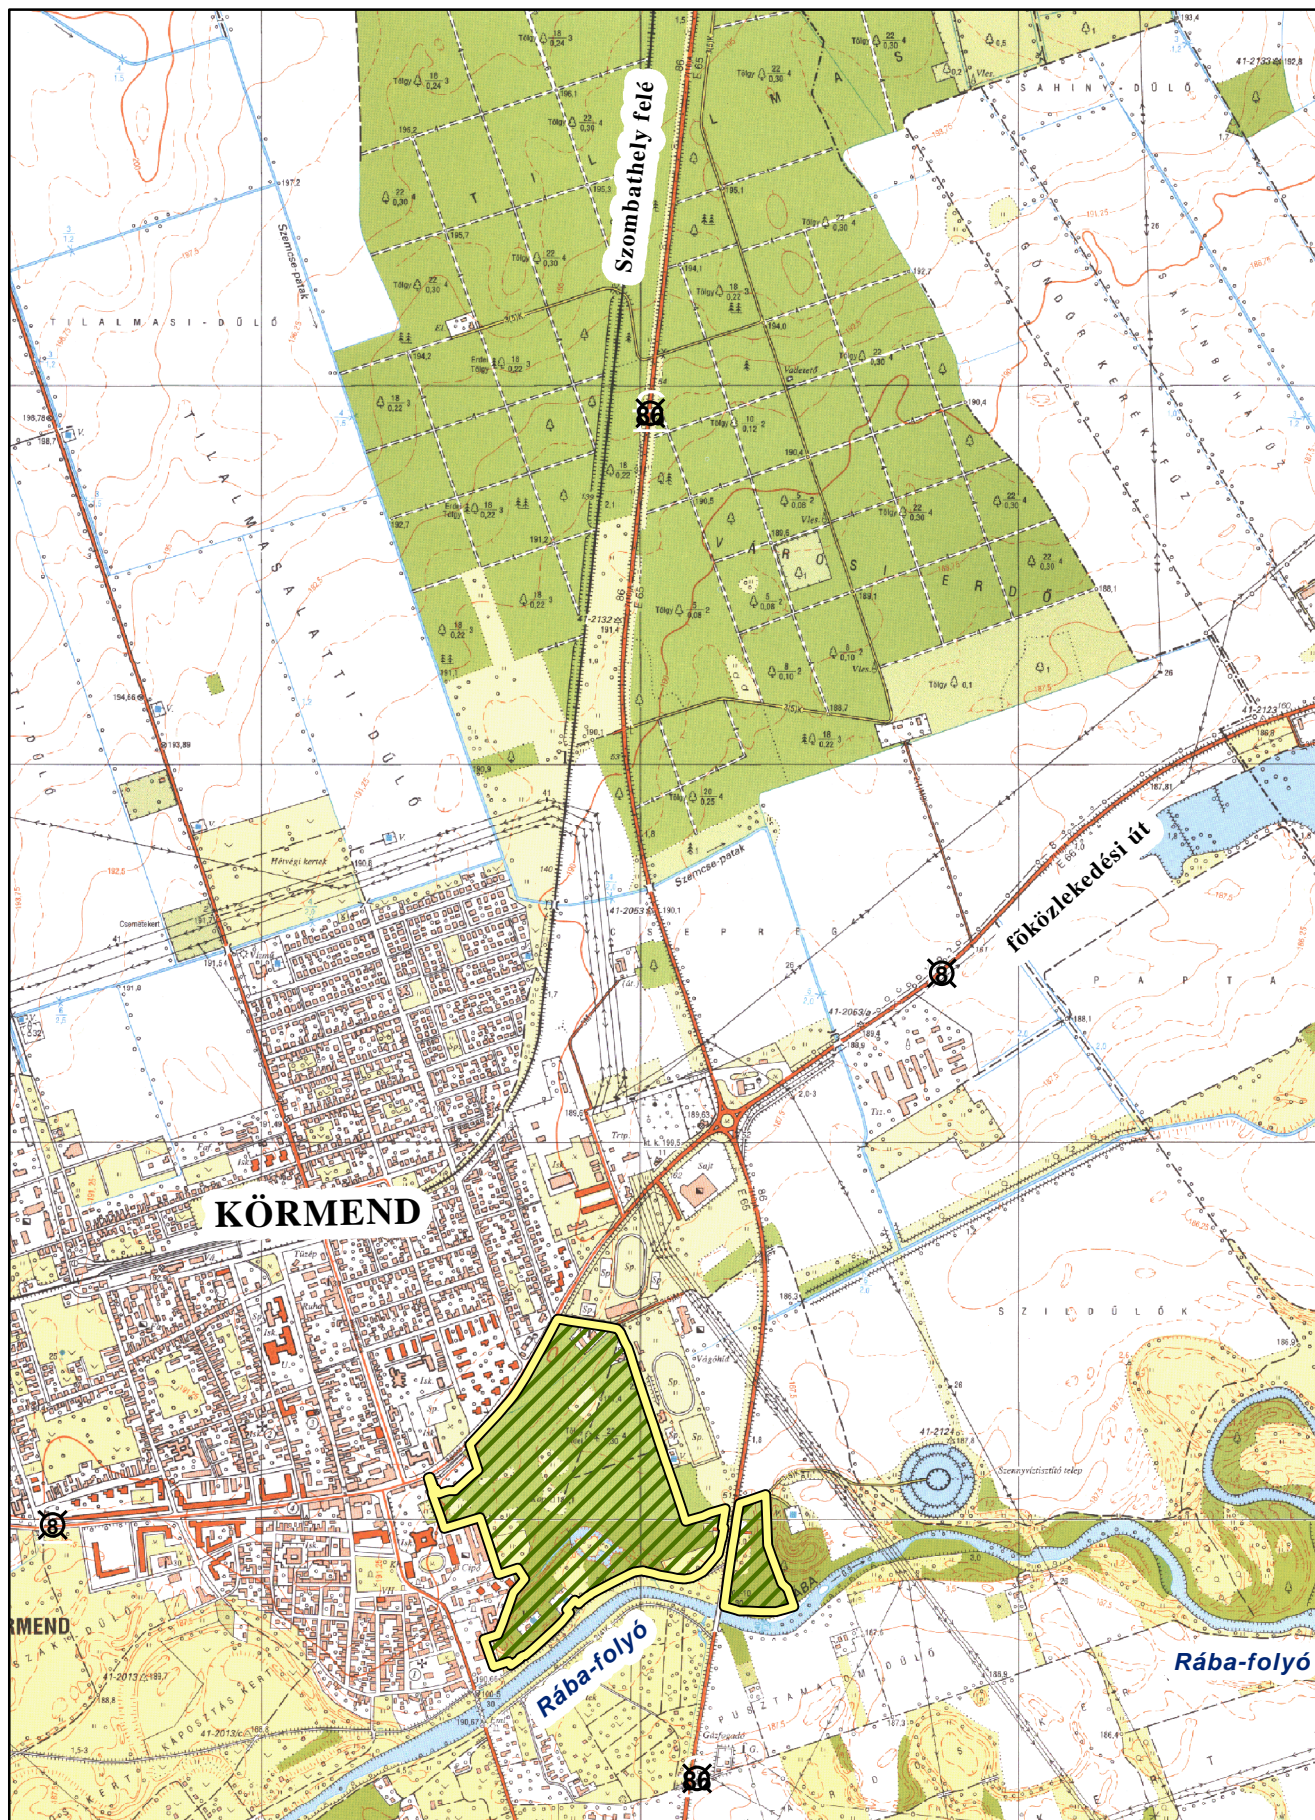

## A Körmendi-kastélypark elhelyezkedése

átnézeti térkép

M=1:20 000

0 125 250 500 750 1000

méter