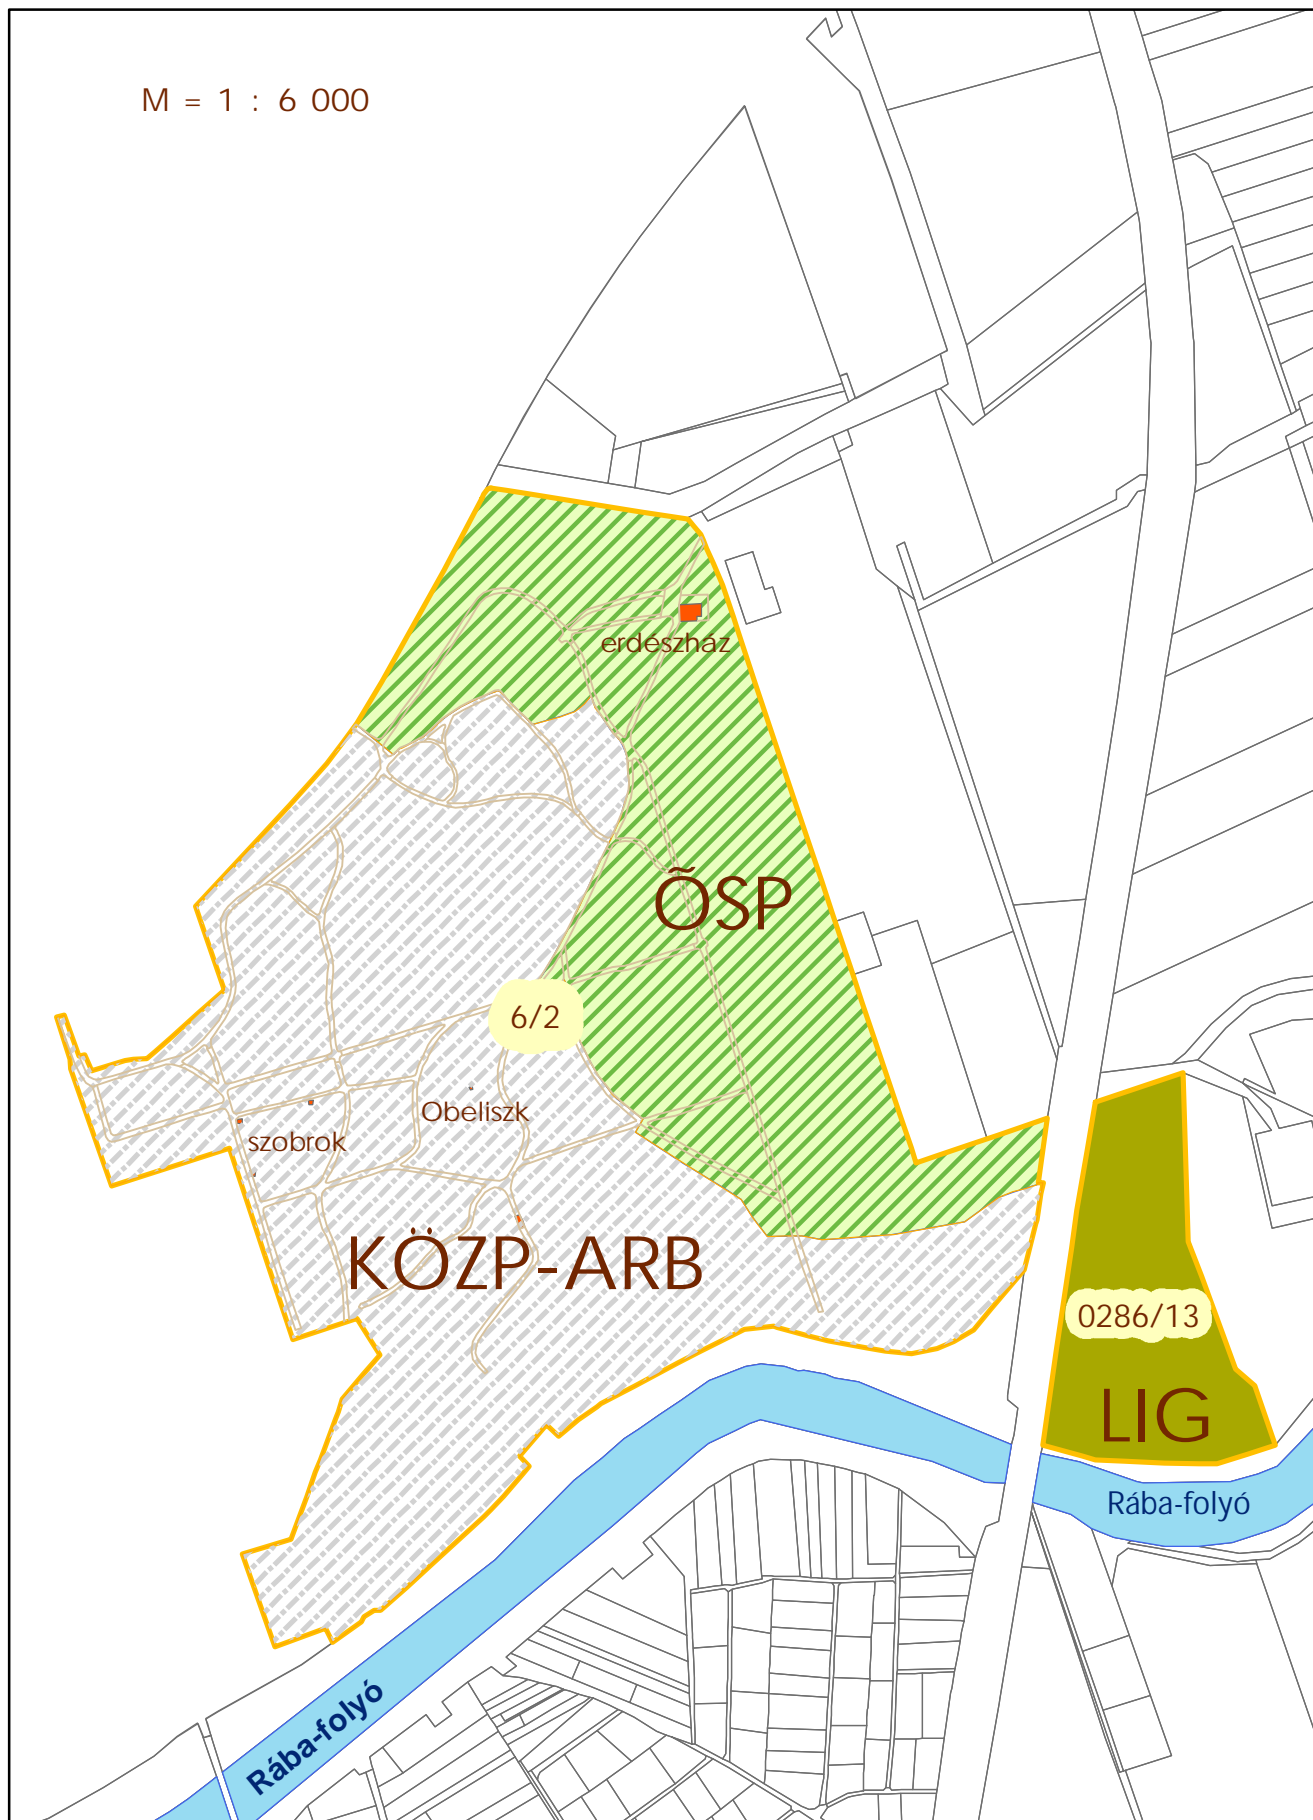

Körmendi Kastélypark áttekintő térképe

a természetvédelmi kezelés felületeivel

0 50 100 200 300 400
méter